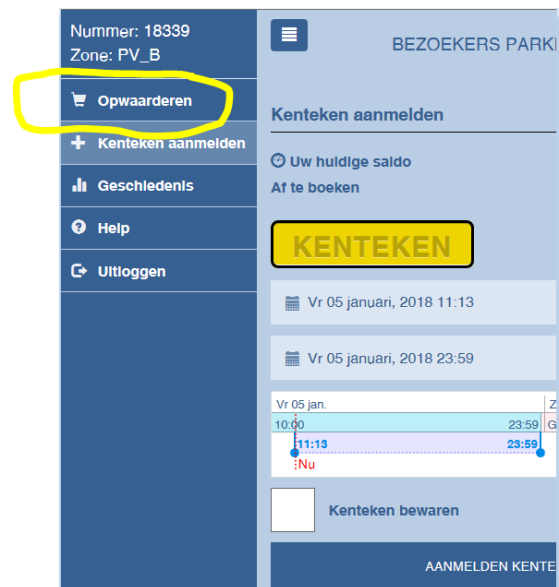

Handleiding opwaarderen bezoekersvergunning

Opwaarderen uren in de webapp

Stap 1

U opent de webapp op uw PC, tablet of smartphone.
Belangrijk is dat u vanaf uw apparaat een iDealbetaling kunt doen.

*In een periode van een jaar kunt u maximaal 3x200 uur opwaarderen.
Dus als u op 1-5-2018 opwaardeert met 200 uur kunt in de periode tot 1-5-2019 nog 2 x opwaarderen met 200 uur tot een totaal van 600 uur.*

Stap 2

Log in op uw webapp en klik op het menu

Selecteer opwaarderen

Het opwaardeerscherm verschijnt.

☰

BEZOEKERS PARKEREN

Gemeente Delft

Saldo opwaarderen