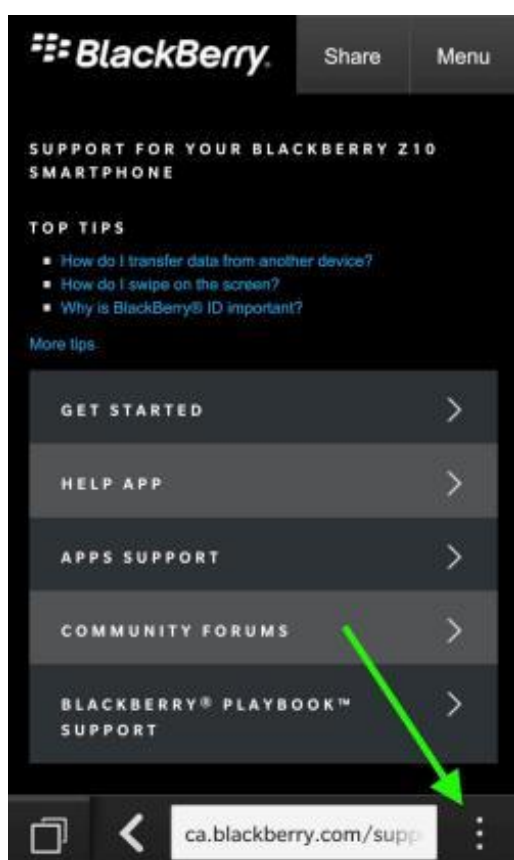

Aanmaken WebApp voor het aan- en afmelden van het kenteken van uw bezoek op uw Blackberry

Open de website <https://parkeren.delft.nl/bezoekersapp> op uw browser. Druk op de 3 bolletjes.

Druk op “voeg toe aan startscherm” (Add to Home Screen).